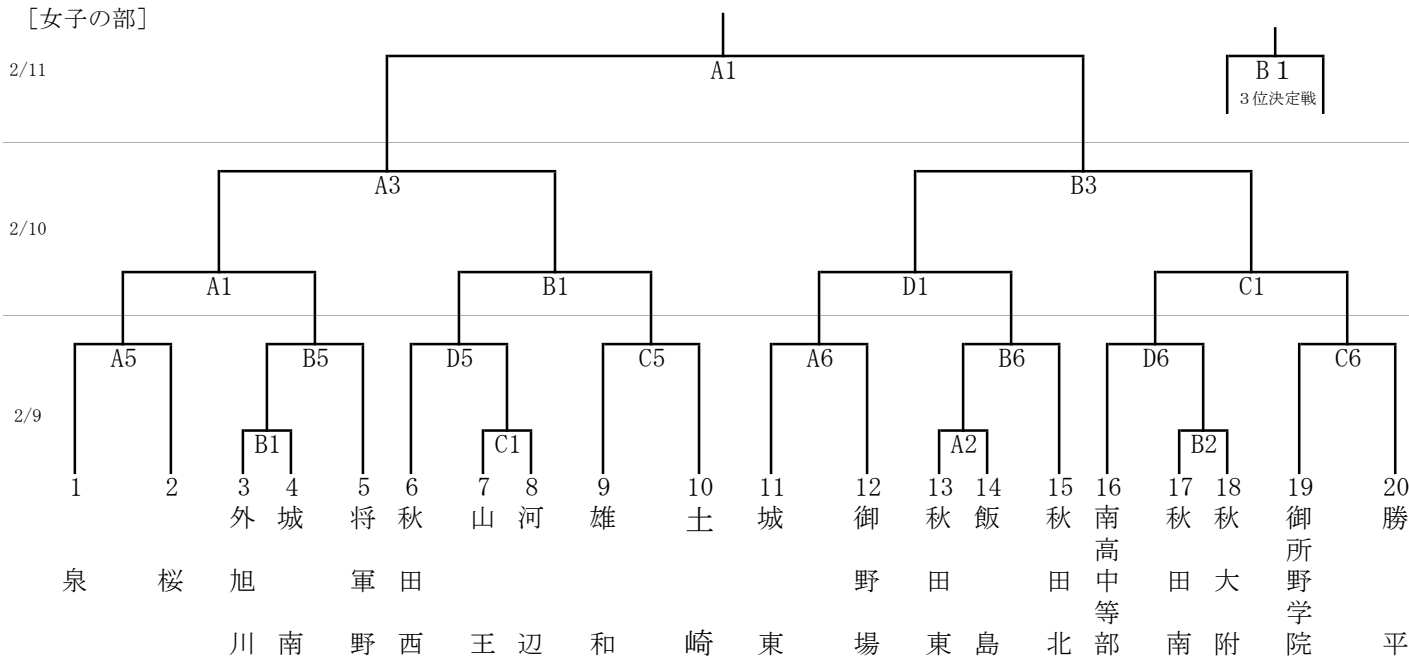

# 第32回秋田市中学校冬季バスケットボール強化大会

◎組み合わせ

[男子の部]

[女子の部]

敗者戦(2/10, 11) 5位決定トーナメント

【男子】

【女子】

◎試合開始時間

2月 9日 (土)	2月10日 (日)	2月11日 (月)
① 9:30~	① 9:00~	① 9:00~
② 10:50~	② 10:20~	② 10:20~
③ 12:10~	③ 12:10~	閉会式
④ 13:30~	④ 13:30~	11:45~
⑤ 14:50~		
⑥ 16:15~		

開場時間	インターバル・ハーフタイム
3日間とも 8:00	2分-10分(練習7分)-2分

会場	CNAアリーナ☆秋田
2月9日(土)~11日(月)	