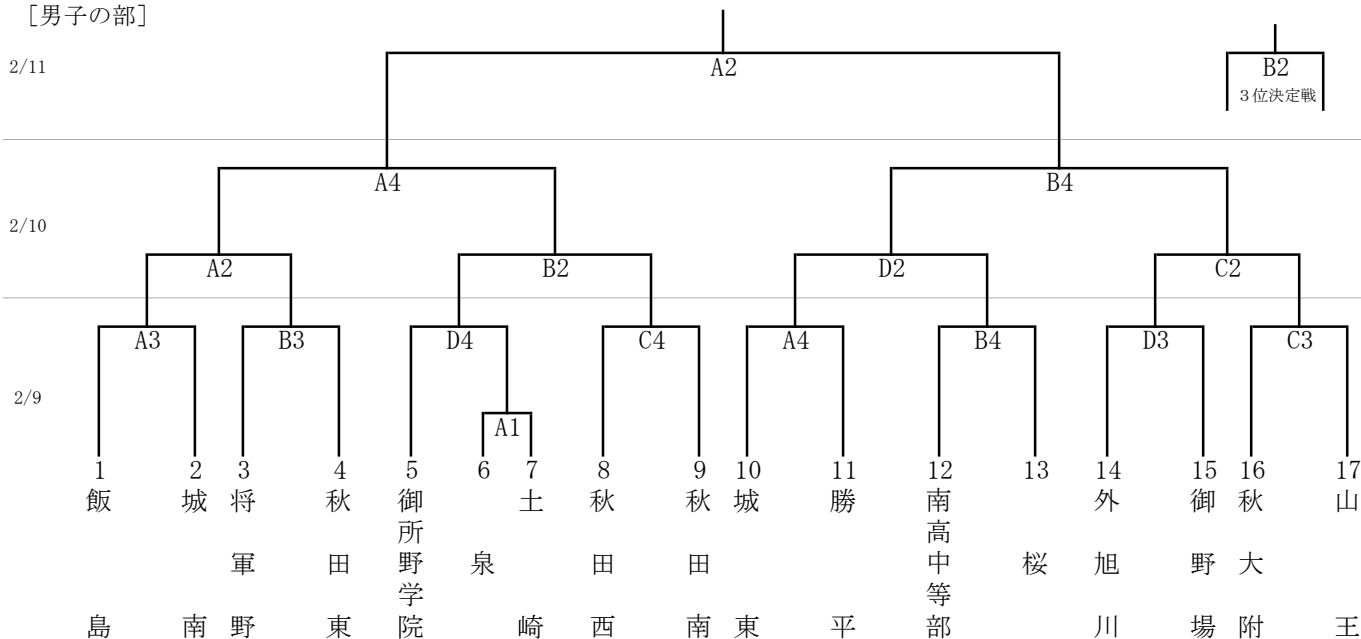

# 第32回秋田市中学校冬季バスケットボール強化大会

◎組み合わせ

[男子の部]

[女子の部]

敗者戦(2/10, 11) 5位決定トーナメント

【男子】

【女子】

◎試合開始時間

2月 9日 (土)	2月10日 (日)	2月11日 (月)
① 9:30~	① 9:00~	① 9:00~
② 10:50~	② 10:20~	② 10:20~
③ 12:10~	③ 12:10~	閉会式
④ 13:30~	④ 13:30~	11:45~
⑤ 14:50~		
⑥ 16:15~		

開場時間	インターバル・ハーフタイム
3日間とも 8:00	2分-10分(練習7分)-2分

会場	CNAアリーナ☆秋田
2月9日(土)~11日(月)	