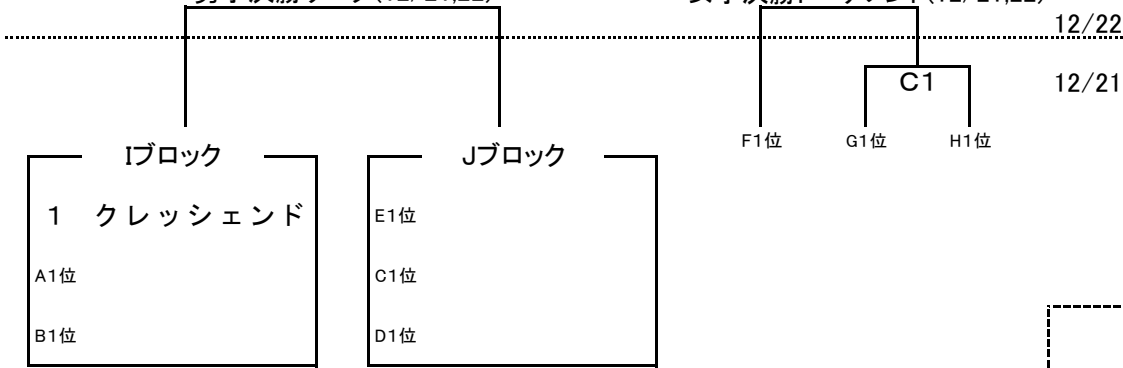

「はずむスポーツ都市」第58回市民スポーツ祭バスケットボール競技大会 組合せ

期日 令和元年11月30日、12月1日、21日、22日
会場 北部市民サービスセンター体育館(11/30,12/1)
市立体育館(12/21,12/22)

1. 試合時間

	11月30日	12月1日	12月21日	12月22日
第1試合	9:00~10:15	9:00~10:15	12:00~13:15	クリスマス慈善祭の日程による
第2試合	10:15~11:30	10:15~11:30	14:00~15:15	
第3試合	11:30~12:45	11:30~12:45	16:00~17:15	
第4試合	12:45~14:00	12:45~14:00		
第5試合	14:00~15:15	14:00~15:15		
第6試合	15:15~16:30	15:15~16:30		

2. オフィシャル割り当て

		Aコート	Bコート
11/30	第1試合	4のチーム	10のチーム
	第2試合	7のチーム	13のチーム
	第3試合	2のチーム	8のチーム
	第4試合	5のチーム	11のチーム
	第5試合	3のチーム	9のチーム
	第6試合	6のチーム	12のチーム

2. オフィシャル割り当て

		Aコート	Bコート
12/1	第1試合	W3のチーム	W6のチーム
	第2試合	16のチーム	W9のチーム
	第3試合	Vanillas	W4のチーム
	第4試合	外旭川クラブ	Red Hot女子
	第5試合	W2のチーム	W5のチーム
	第6試合	15のチーム	W8のチーム
12/21	第1試合	B1位のチーム	D1位のチーム
	第2試合	クレッシェンド	E1位のチーム
	第3試合	A1位のチーム	C1位のチーム
12/22		主管協会	主管協会

3. タイムテーブル

11月30日(土)

	Aコート	Bコート
第1試合	2 - 3	8 - 9
第2試合	5 - 6	11 - 12
第3試合	3 - 4	9 - 10
第4試合	6 - 7	12 - 13
第5試合	4 - 2	10 - 8
第6試合	7 - 5	13 - 11

12月1日(日)

	Aコート	Bコート
第1試合	W1 - W2	W4 - W5
第2試合	14 - 15	W7 - W8
第3試合	W2 - W3	W5 - W6
第4試合	15 - 16	W8 - W9
第5試合	W3 - W1	W6 - W4
第6試合	16 - 14	W9 - W7

12月21日(土)

	Aコート	Bコート
第1試合	1 - A1位	E1位 - C1位
第2試合	A1位 - B1位	C1位 - D1位
第3試合	B1位 - 1	D1位 - E1位

12月21日(土)

	Cコート
第1試合	G1位 - H1位

※12/21のCコートオフィシャルは主管協会

男子決勝リーグ(12/21,22)

女子決勝トーナメント(12/21,22)

男子予選リーグ(11/30、12/1)

Aブロック	Bブロック	Cブロック
2 ソルティドック	5 華 咲 俱 楽 部	8 イ ソ ッ ツ
3 Jabberwock	6 秋 田 W E S T	9 R e d H o t
4 中 央 B C	7 R A V E R	10 サ ロ ン
Dブロック	Eブロック	
11 DOLPHINS	14 外 旭 川 ク ラ ブ	
12 ゼ ニ ー ズ	15 進 藤 ヤ ン キ ー ス	
13 Z E R O	16 な か よ し ク ラ ブ	

女子予選リーグ(12/1)

Fブロック
W1 Vanillas
W2 秋 田 す み れ
W3 B L O S S O M
Gブロック
W4 At. NexusA
W5 At. NexusB
W6 C l i p p e r s
Hブロック
W7 R e d H o t
W8 J ☆ B e a n z
W9 ホ ワ イ ト エ ン ジ ェ ル ス