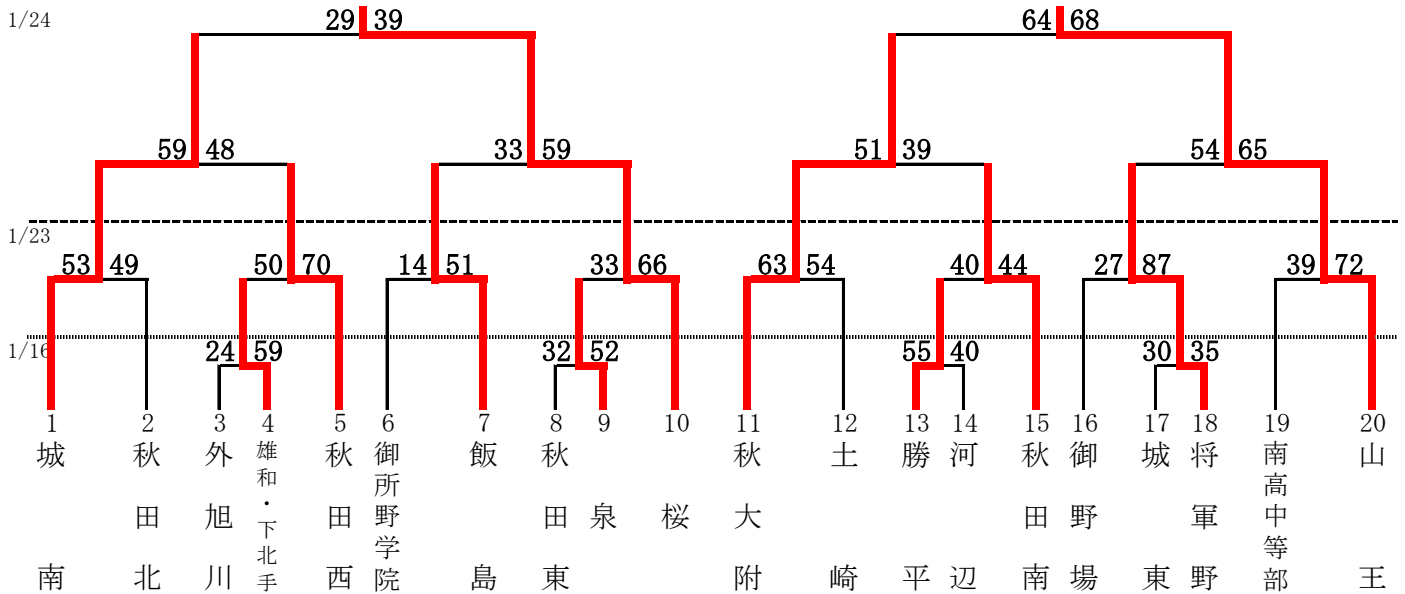

第34回秋田市中学校冬季バスケットボール強化大会トーナメント

◎組み合わせ

[男子の部]

男子Aブロック優勝

秋田市立泉中学校

男子Bブロック優勝

秋田市立山王中学校

[女子の部]

女子Aブロック優勝

秋田市立桜中学校

女子Bブロック優勝

秋田市立山王中学校

◎試合開始時間

1月16日(土)
① 9:00~
② 11:00~
③ 13:00~
※7:30~ 茨島会場準備
※8:00 雄和中開場

1月23日(土)
① 9:00~
② 11:00~
③ 13:00~
④ 15:00~
※7:30~ 会場準備

1月24日(日)
8:00開場
① 9:00~
② 11:00~
③ 13:00~
④ 15:00~

入場時刻
選手: 開始50分前
搬送/撮影者: 開始20分前

インターバル・ハーフタイム
2分-10分-2分

会場
県営トレーニングセンター (A・B・C・Dコート) 茨島体育館 (Eコート) 雄和中学校体育館 (Fコート)

※16日(土)茨島体育館、23日(土)県営トレーニングセンターの会場準備は、第一試合に試合のあるチームが行います。