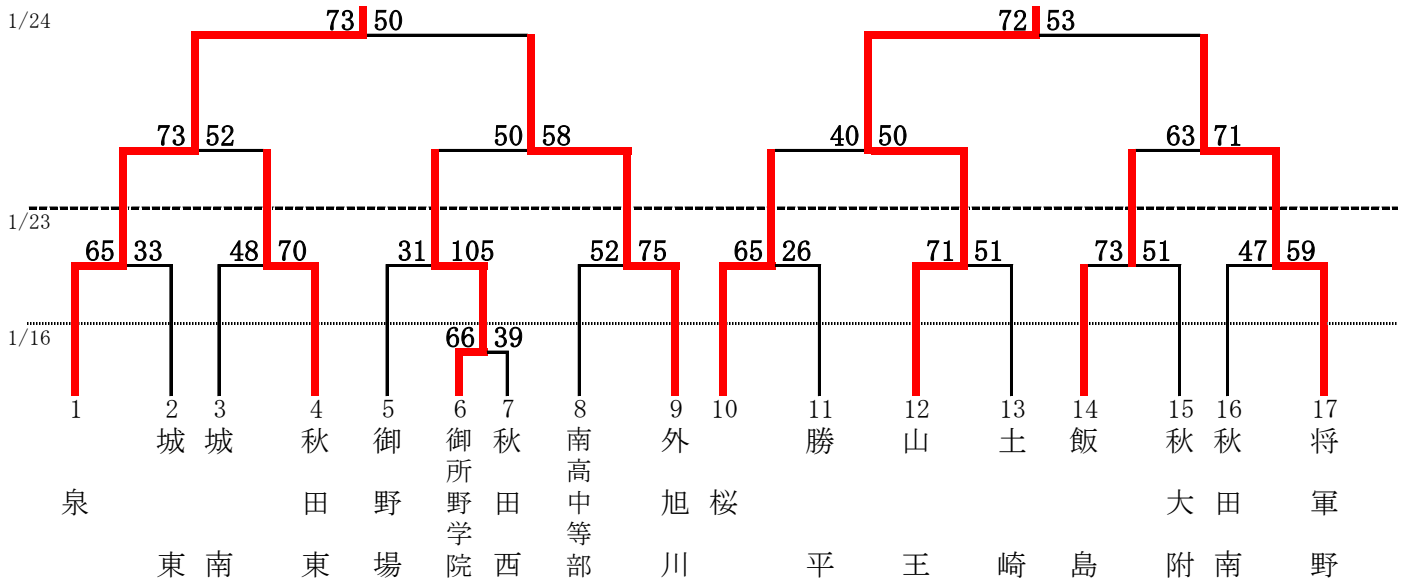

第34回秋田市中学校冬季バスケットボール強化大会トーナメント

◎組み合わせ

[男子の部]

男子Aブロック優勝

秋田市立泉中学校

男子Bブロック優勝

秋田市立山王中学校

[女子の部]

女子Aブロック優勝

秋田市立桜中学校

女子Bブロック優勝

秋田市立山王中学校

◎試合開始時間

1月16日(土)
① 9:00~
② 11:00~
③ 13:00~
※7:30~ 茨島会場準備
※8:00 雄和中開場

1月23日(土)
① 9:00~
② 11:00~
③ 13:00~
④ 15:00~
※7:30~ 会場準備

1月24日(日)
8:00開場
① 9:00~
② 11:00~
③ 13:00~
④ 15:00~

入場時刻
選手: 開始50分前
搬送/撮影者: 開始20分前

インターバル・ハーフタイム
2分-10分-2分

会場
県営トレーニングセンター (A・B・C・Dコート) 茨島体育館 (Eコート) 雄和中学校体育館 (Fコート)

※16日(土)茨島体育館、23日(土)県営トレーニングセンターの会場準備は、第一試合に試合のあるチームが行います。