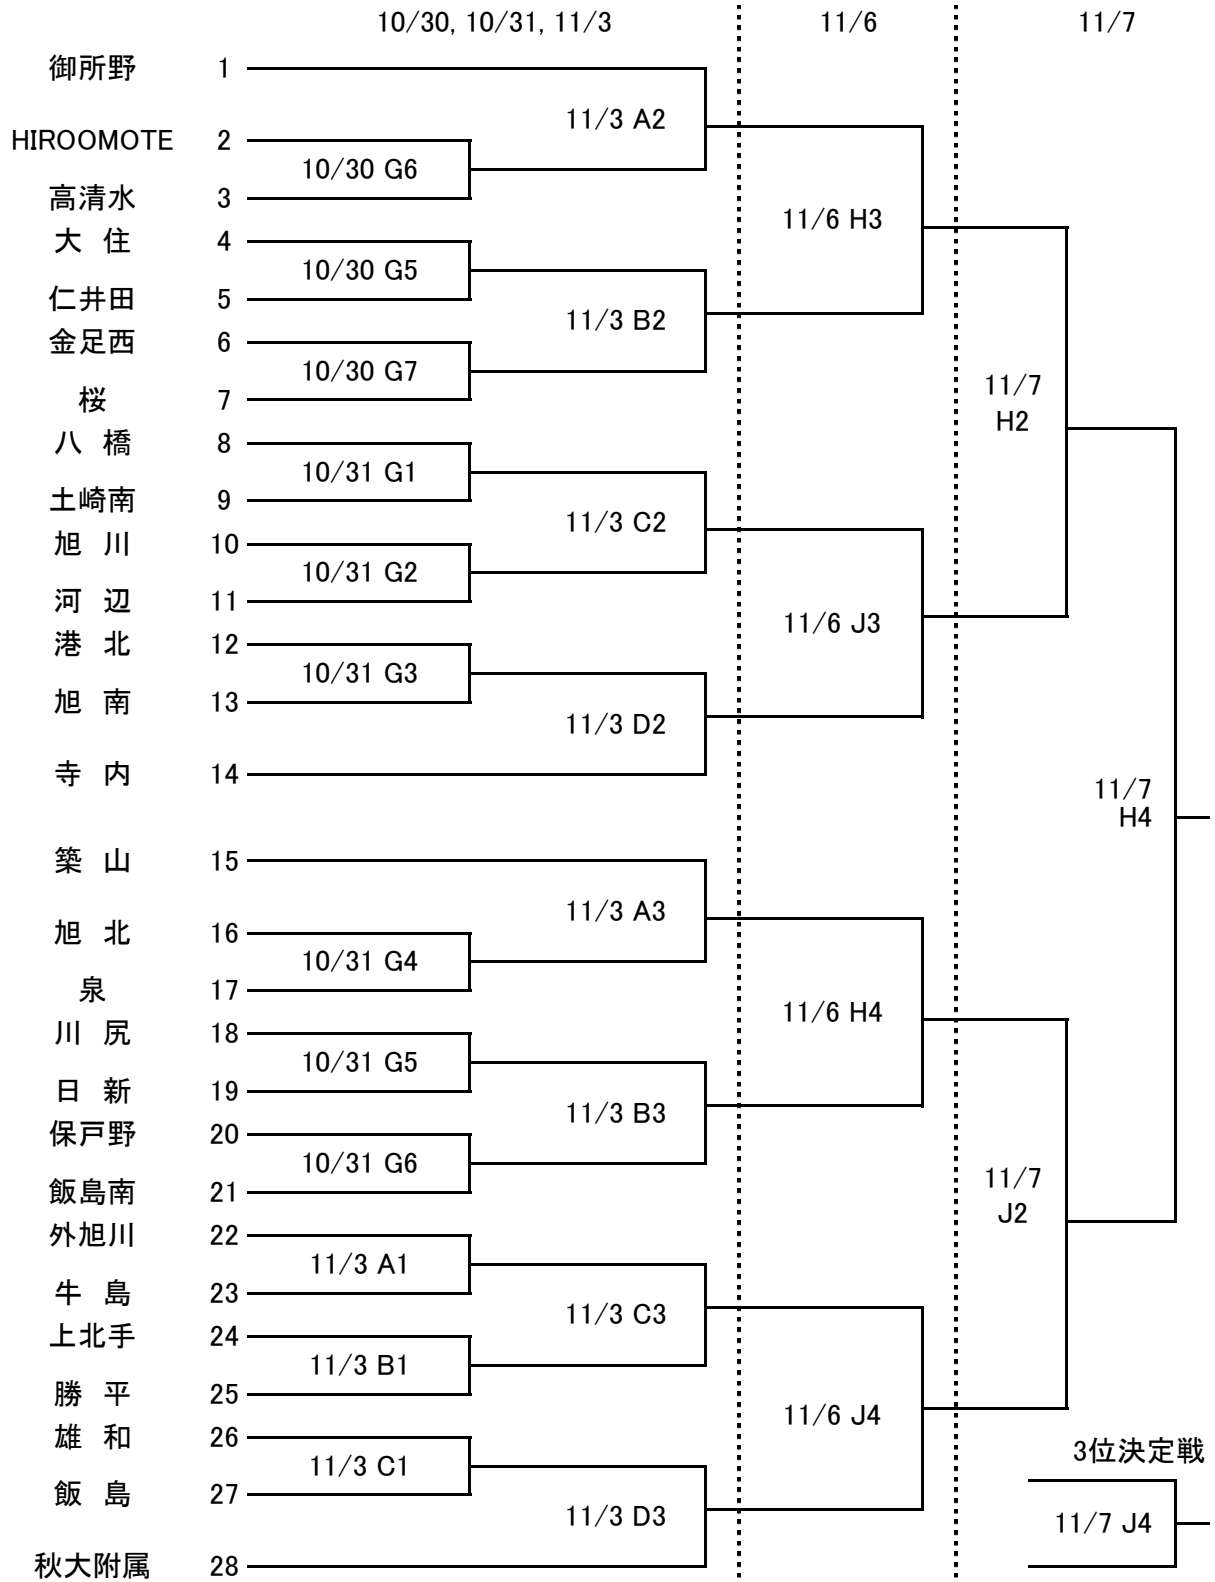

2021年度 第46回 秋田市ミニバスケットボール大会

【女子組合せ】 コート: 茨島(G)、CNAアリーナ(A, B, C, D)、県営トレセン(H, J)

	茨島(10/30,31)	CNA(11/3)	トレセン(11/6)	トレセン(11/7)
1	8:30	8:30	13:00	9:00
2	10:00	9:55	14:30	10:30
3	11:30	11:20	16:00	12:00
4	13:00	12:45	17:30	13:30
5	14:30	14:10		
6	16:00	15:35		
7	17:30	17:00		

2021年度 第46回 秋田市ミニバスケットボール大会

【男子組合せ】 コート:CNAアリーナ(A, B, C, D)、県営トレセン(H, J)

	CNA(11/3)	トレセン(11/6)	トレセン(11/7)
1	8:30	13:00	9:00
2	9:55	14:30	10:30
3	11:20	16:00	12:00
4	12:45	17:30	13:30
5	14:10		
6	15:35		
7	17:00		