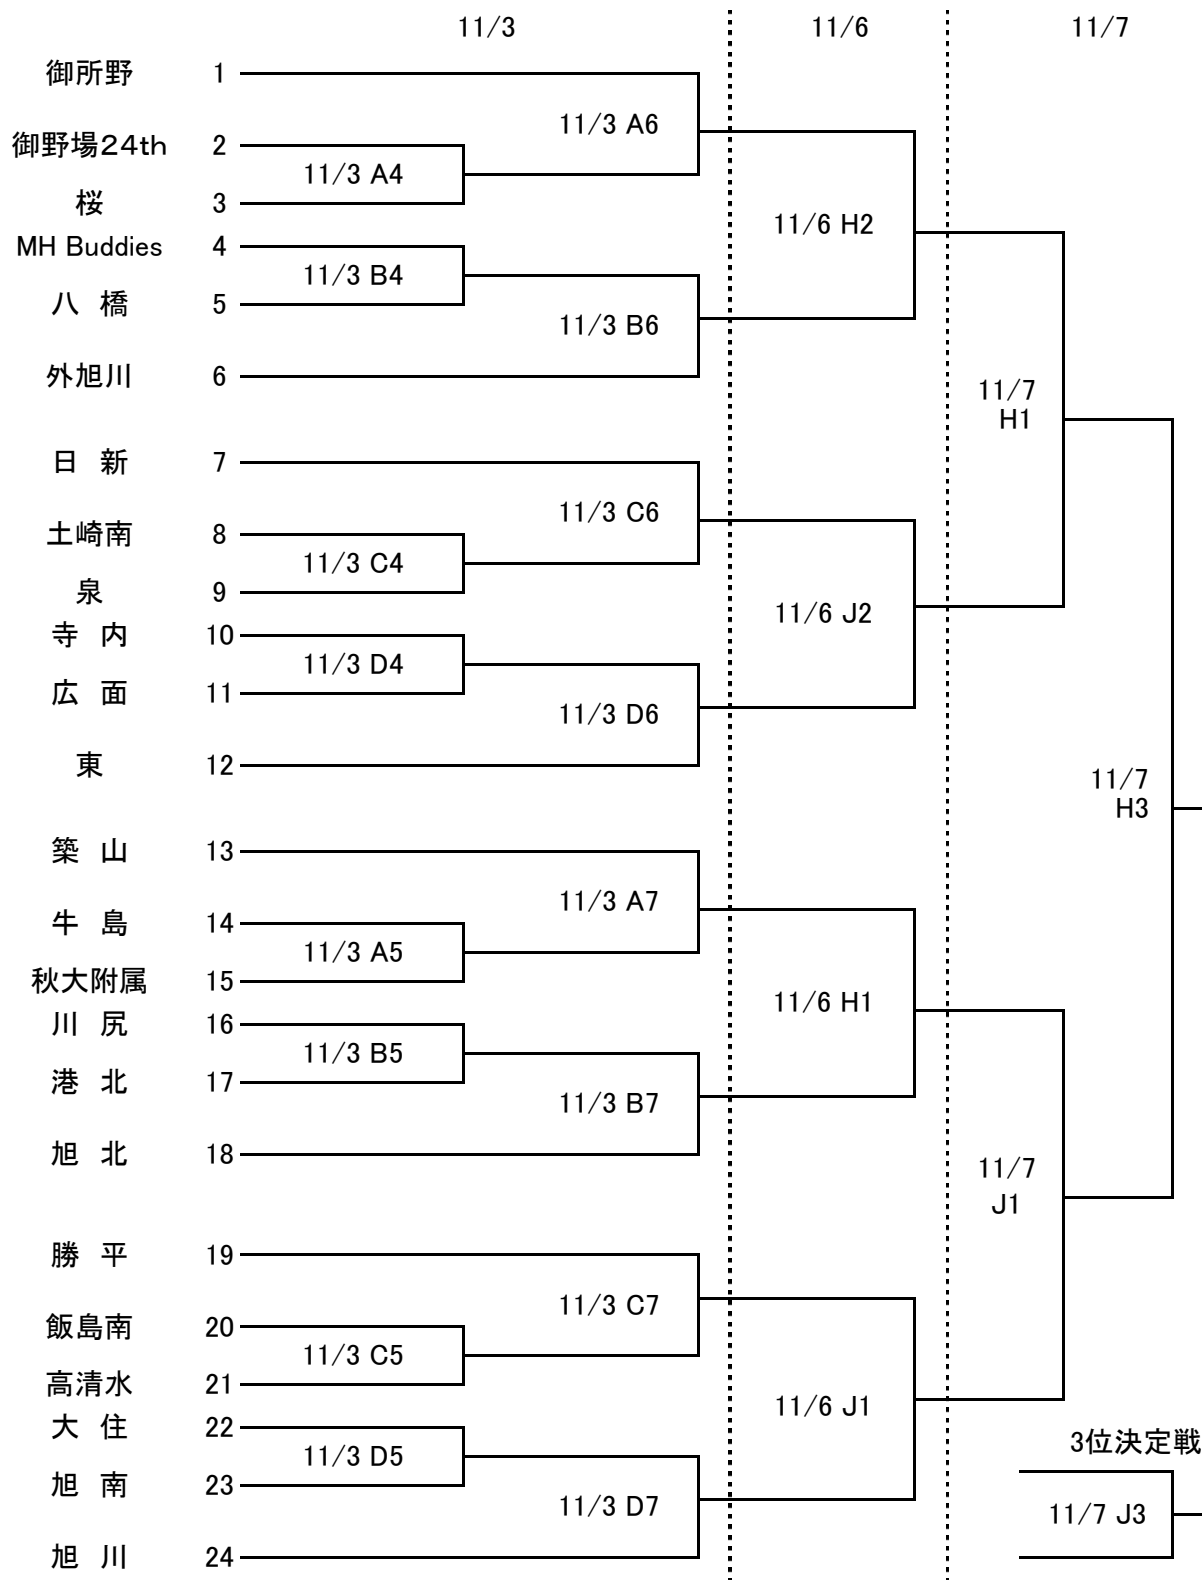

2021年度 第46回 秋田市ミニバスケットボール大会

【女子組合せ】 コート: 茨島(G)、CNAアリーナ(A, B, C, D)、県営トレセン(H, J)

	茨島(10/30,31)	CNA(11/3)	トレセン(11/6)	トレセン(11/7)
1	8:30	8:30	13:00	9:00
2	10:00	9:55	14:30	10:30
3	11:30	11:20	16:00	12:00
4	13:00	12:45	17:30	13:30
5	14:30	14:10		
6	16:00	15:35		
7	17:30	17:00		

2021年度 第46回 秋田市ミニバスケットボール大会

【男子組合せ】 コート:CNAアリーナ(A, B, C, D)、県営トレセン(H, J)

	CNA(11/3)	トレセン(11/6)	トレセン(11/7)
1	8:30	13:00	9:00
2	9:55	14:30	10:30
3	11:20	16:00	12:00
4	12:45	17:30	13:30
5	14:10		
6	15:35		
7	17:00		