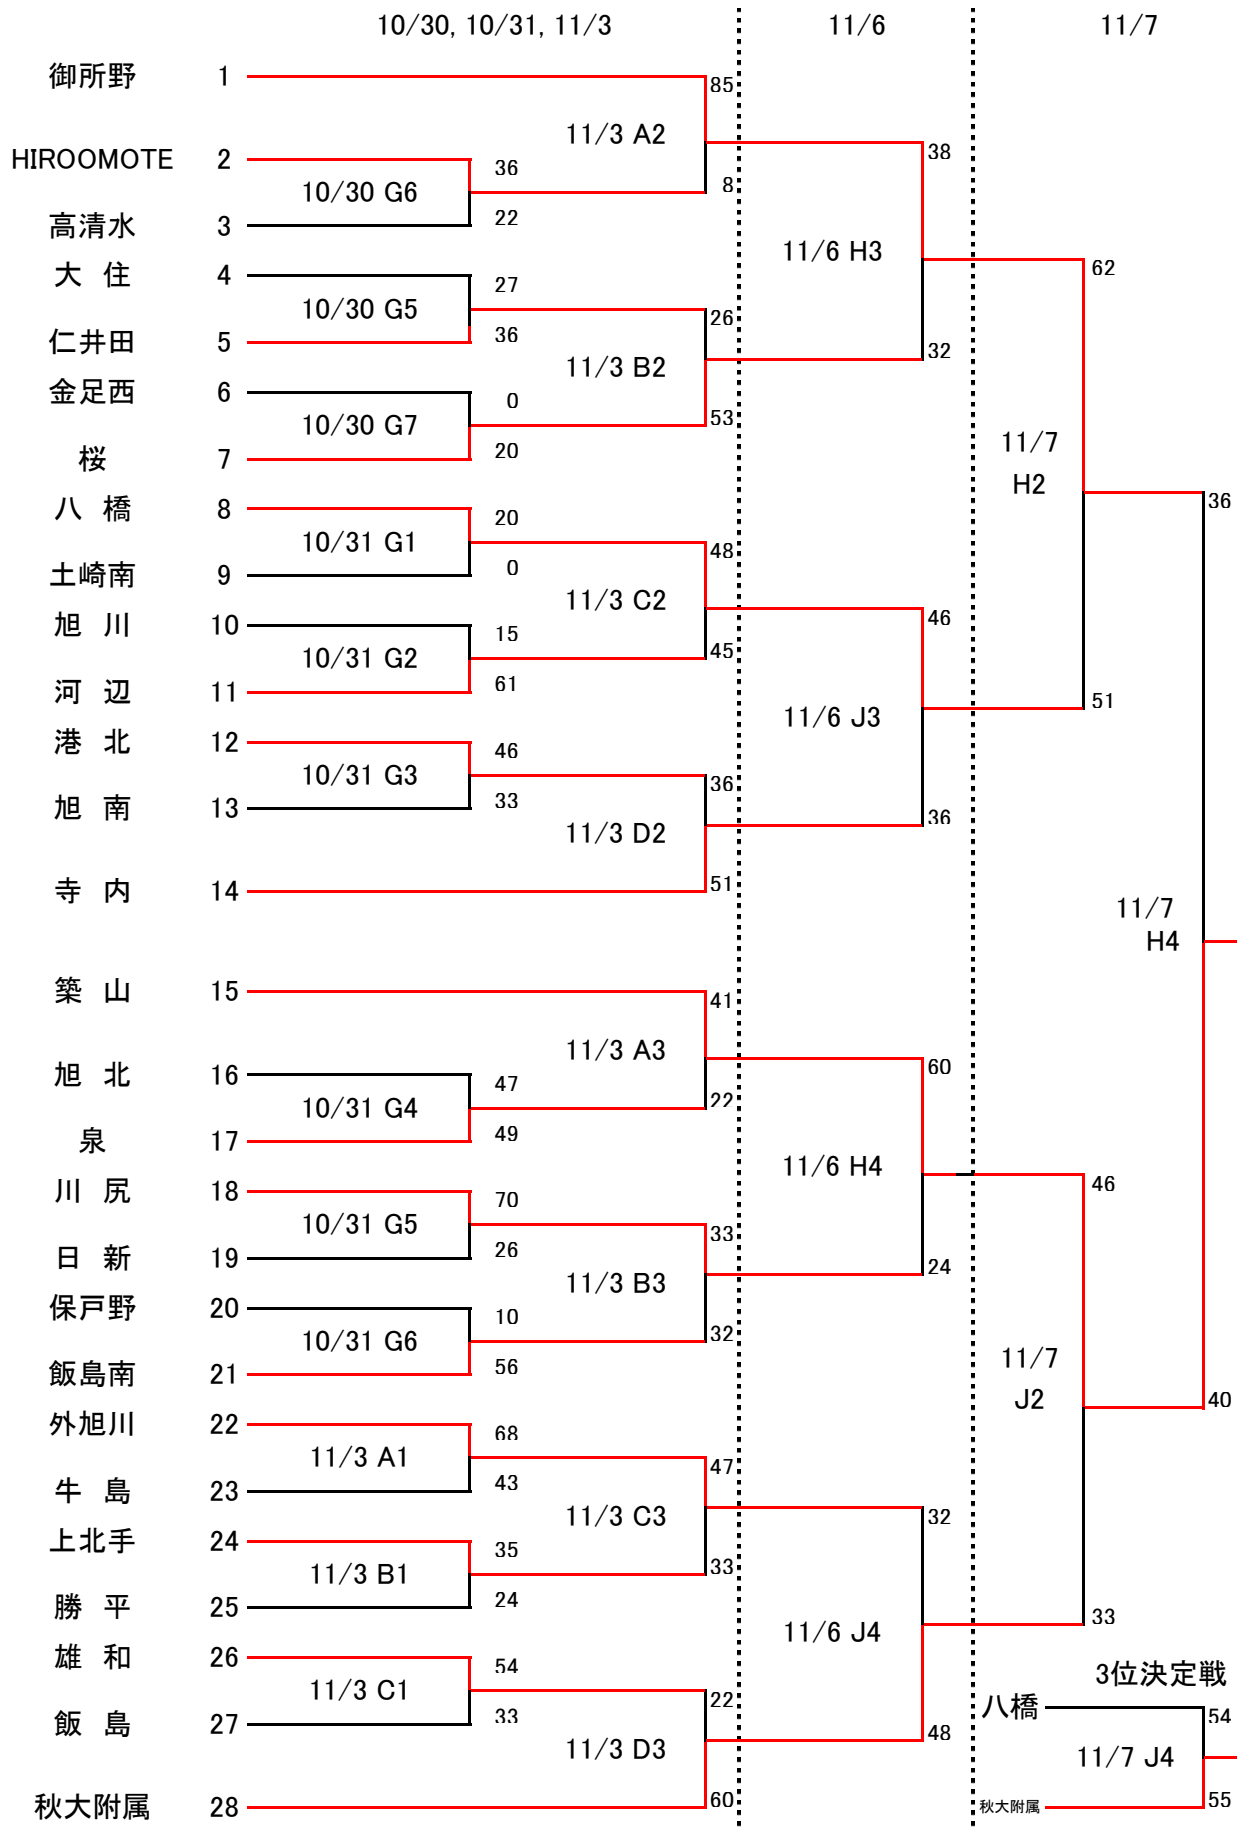

2021年度 第46回 秋田市ミニバスケットボール大会

【女子組合せ】 コート: 茨島(G)、CNAアリーナ(A, B, C, D)、県営トレセン(H, J)

2021年度 第46回 秋田市ミニバスケットボール大会

【男子組合せ】 コート:CNAアリーナ(A, B, C, D)、県営トレセン(H, J)