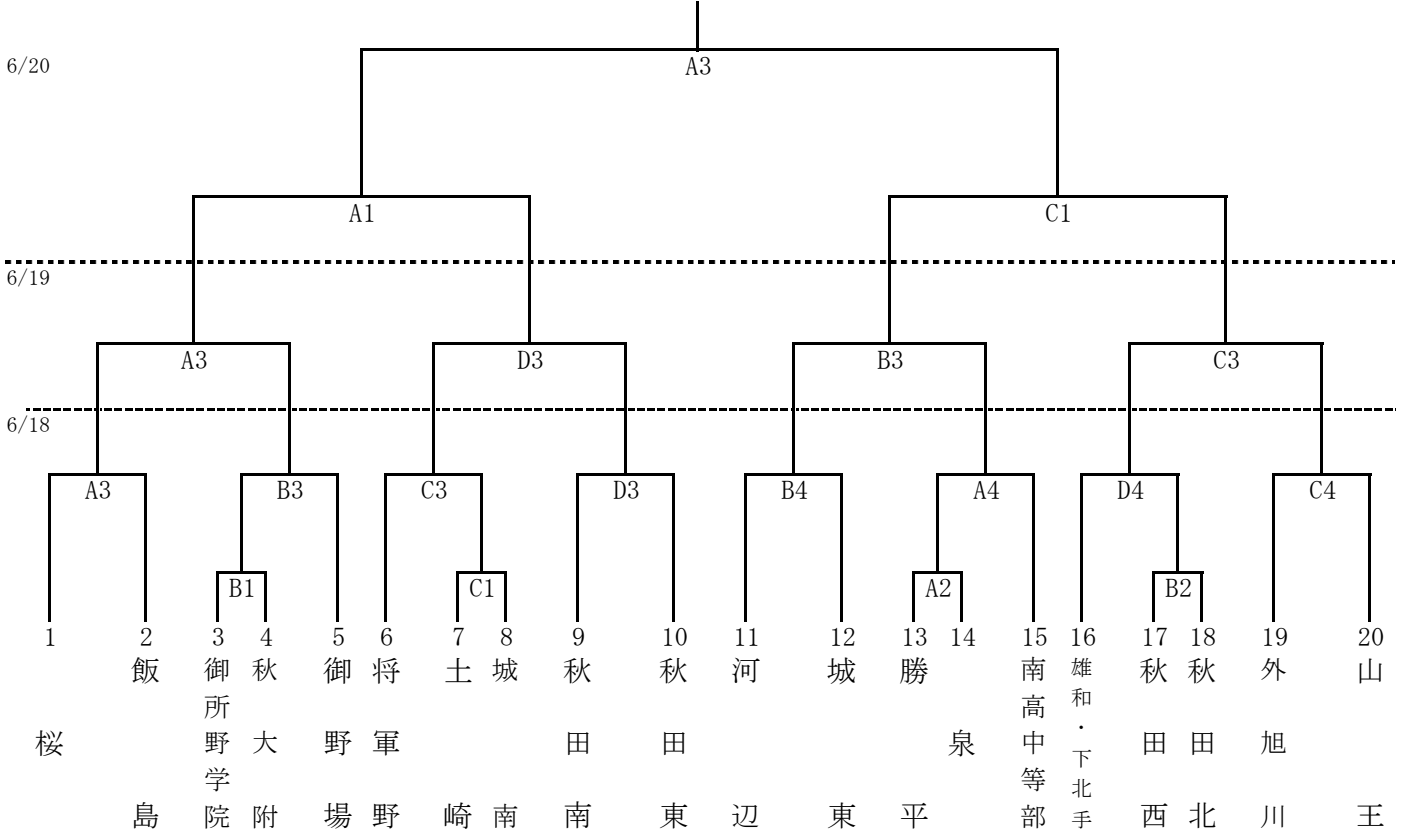

第 7 1 回秋田市中中学校総合体育大会 令和 4 年度秋田市中中学校バスケットボール大会 組み合わせ

◎組み合わせ

[男子の部]

6/20

[女子の部]

6/20

◎試合開始時間

日程 6/18~20
① 9:00~
② 11:00~
③ 13:00~
④ 15:00~
開場 8:00
会場準備は前日

入場時刻
選手: 開始50分前
観覧生徒/家族: 開始20分前

開場時間		インターバル・ハーフタイム
CNA	8:00	2分-10分-2分

会 場
CNAアリーナ★あきた: A、B、C、Dコート