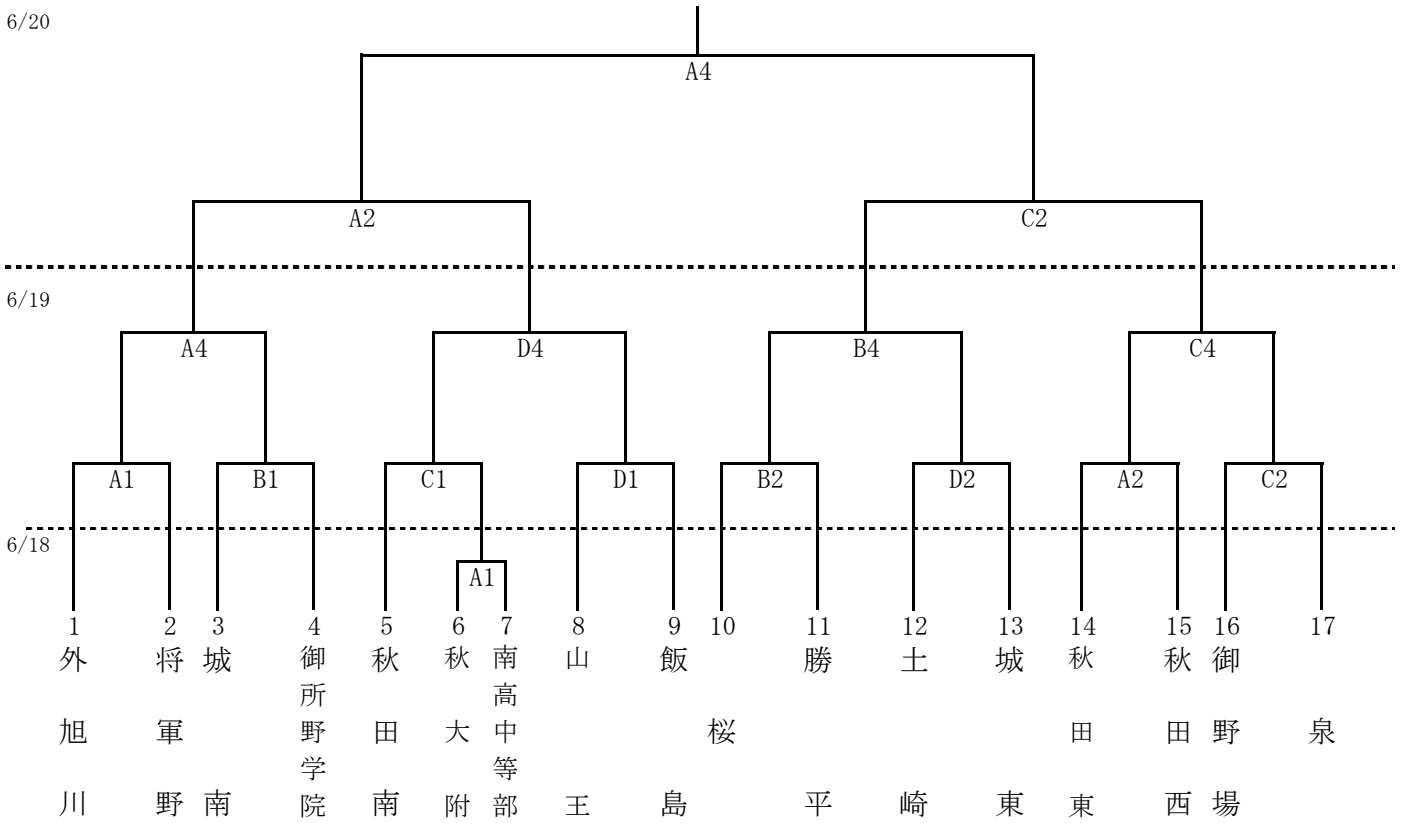

第 7 1 回秋田市中中学校総合体育大会 令和 4 年度秋田市中中学校バスケットボール大会 組み合わせ

◎組み合わせ

[男子の部]

6/20

[女子の部]

6/20

◎試合開始時間

日程 6/18~20
① 9:00~
② 11:00~
③ 13:00~
④ 15:00~
開場 8:00
会場準備は前日

入場時刻
選手: 開始50分前
観覧生徒/家族: 開始20分前

開場時間		インターバル・ハーフタイム
CNA	8:00	2分-10分-2分

会 場
CNAアリーナ★あきた: A、B、C、Dコート