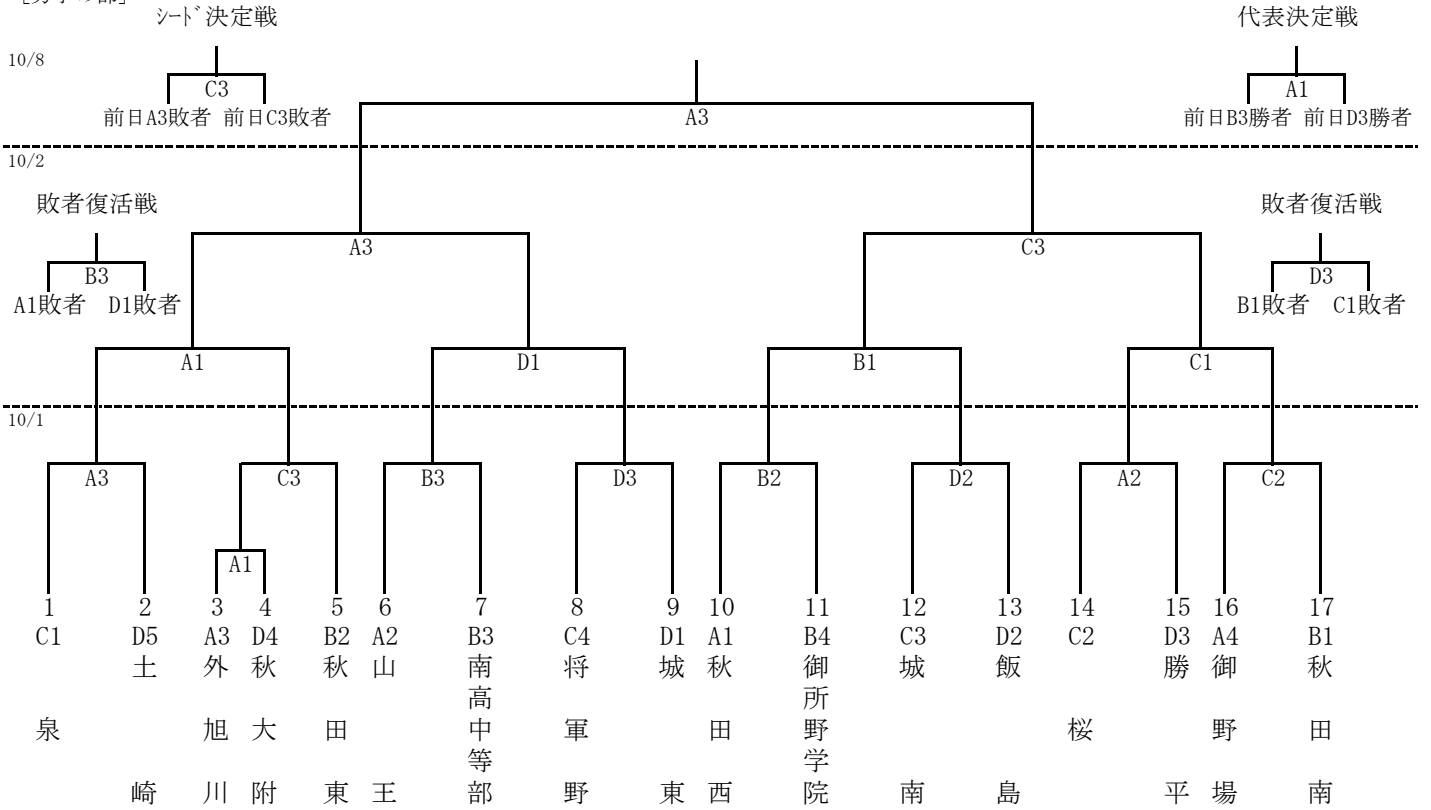

令和4年度第60回秋田市中学校秋季バスケットボール大会

◎組み合わせ

[男子の部]

[女子の部]

◎試合開始時間

10月1日(土)
8:00開場
① 9:00~
② 10:45~
③ 12:30~
④ 14:15~
⑤ 16:00~

10月2日(日)
8:00開場
① 9:00~
② 10:45~
③ 12:30~
④ 14:15~
終了後片付け

10月8日(土)
8:00開場&会場準備
① 9:30~
② 11:15~
③ 13:00~
終了後片付け

入場時刻
選手:開始50分前 T0生徒:35分前
観覧者:開始20分前

インターバル・ハーフタイム
2分-10分-2分

会場
10/1・2 CNAアリーナ★あきた (A・B・C・Dコート)
10/8 県営トレーニングセンター (A・Dコート)

※会場準備

CNAアリーナ★あきた9月30日(金)夕方、県営トレーニングセンター10月8日(土)朝