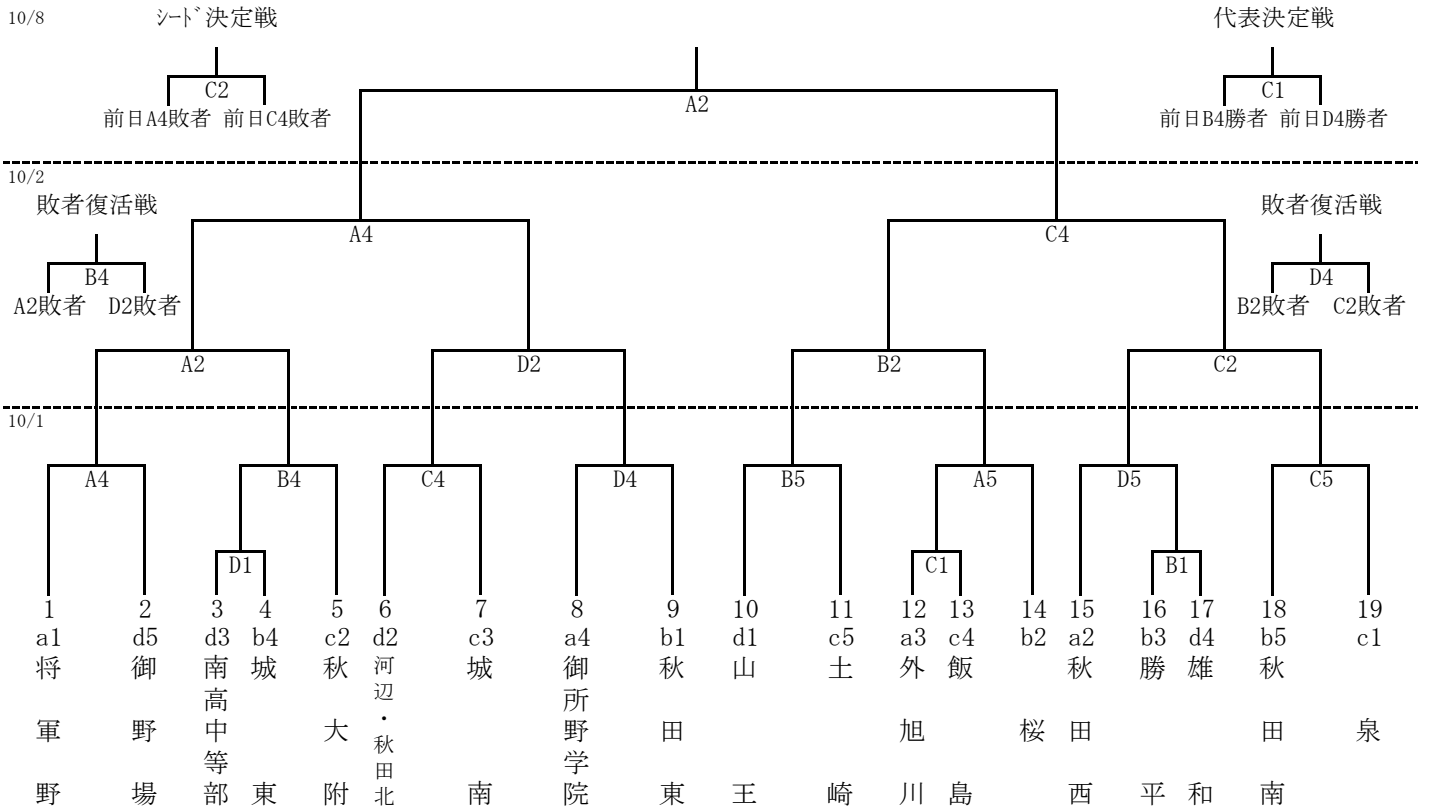

令和4年度第60回秋田市中学校秋季バスケットボール大会

◎組み合わせ

[男子の部]

[女子の部]

◎試合開始時間

10月1日(土)
8:00開場
① 9:00~
② 10:45~
③ 12:30~
④ 14:15~
⑤ 16:00~

10月2日(日)
8:00開場
① 9:00~
② 10:45~
③ 12:30~
④ 14:15~
終了後片付け

10月8日(土)
8:00開場&会場準備
① 9:30~
② 11:15~
③ 13:00~
終了後片付け

入場時刻
選手:開始50分前 T0生徒:35分前
観覧者:開始20分前

インターバル・ハーフタイム
2分-10分-2分

会場
10/1・2 CNAアリーナ★あきた (A・B・C・Dコート)
10/8 県営トレーニングセンター (A・Dコート)

※会場準備

CNAアリーナ★あきた9月30日(金)夕方、県営トレーニングセンター10月8日(土)朝