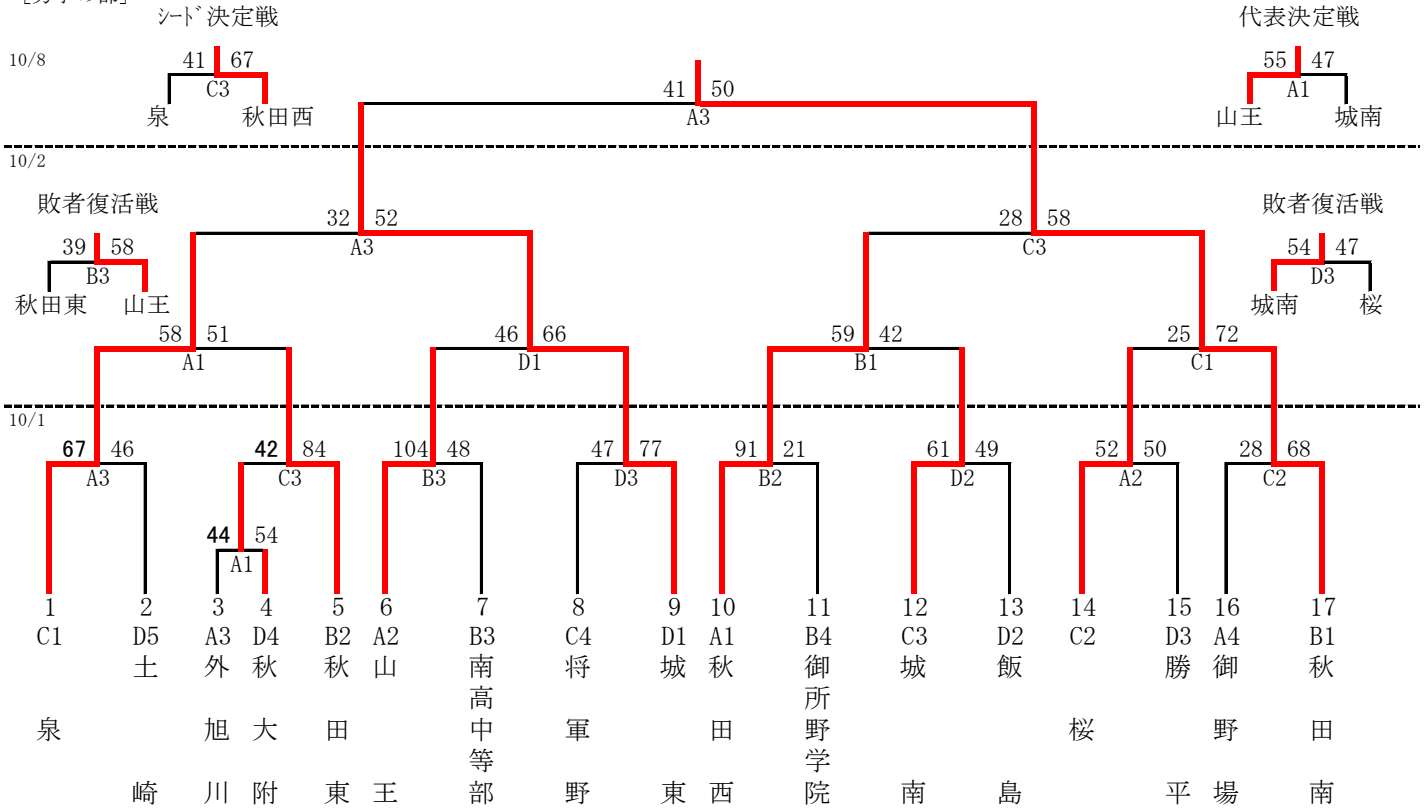

# 令和4年度第60回秋田市中学校秋季バスケットボール大会

◎組み合わせ

[男子の部]

[女子の部]

◎試合開始時間

10月1日(土)
8:00開場
① 9:00~
② 10:45~
③ 12:30~
④ 14:15~
⑤ 16:00~

10月2日(日)
8:00開場
① 9:00~
② 10:45~
③ 12:30~
④ 14:15~
終了後片付け

10月8日(土)
8:00開場& 会場準備
① 9:30~
② 11:15~
③ 13:00~
終了後片付け

入場時刻
選手:開始50分前 T0生徒:35分前 観覧者:開始20分前

インターバル・ハーフタイム
2分-10分-2分

会場
10/1・2 CNAアリーナ★あきた (A・B・C・Dコート)
10/8 県営トレーニングセンター (A・Dコート)

※会場準備

CNAアリーナ★あきた9月30日(金) 夕方、県営トレーニングセンター10月8日(土) 朝