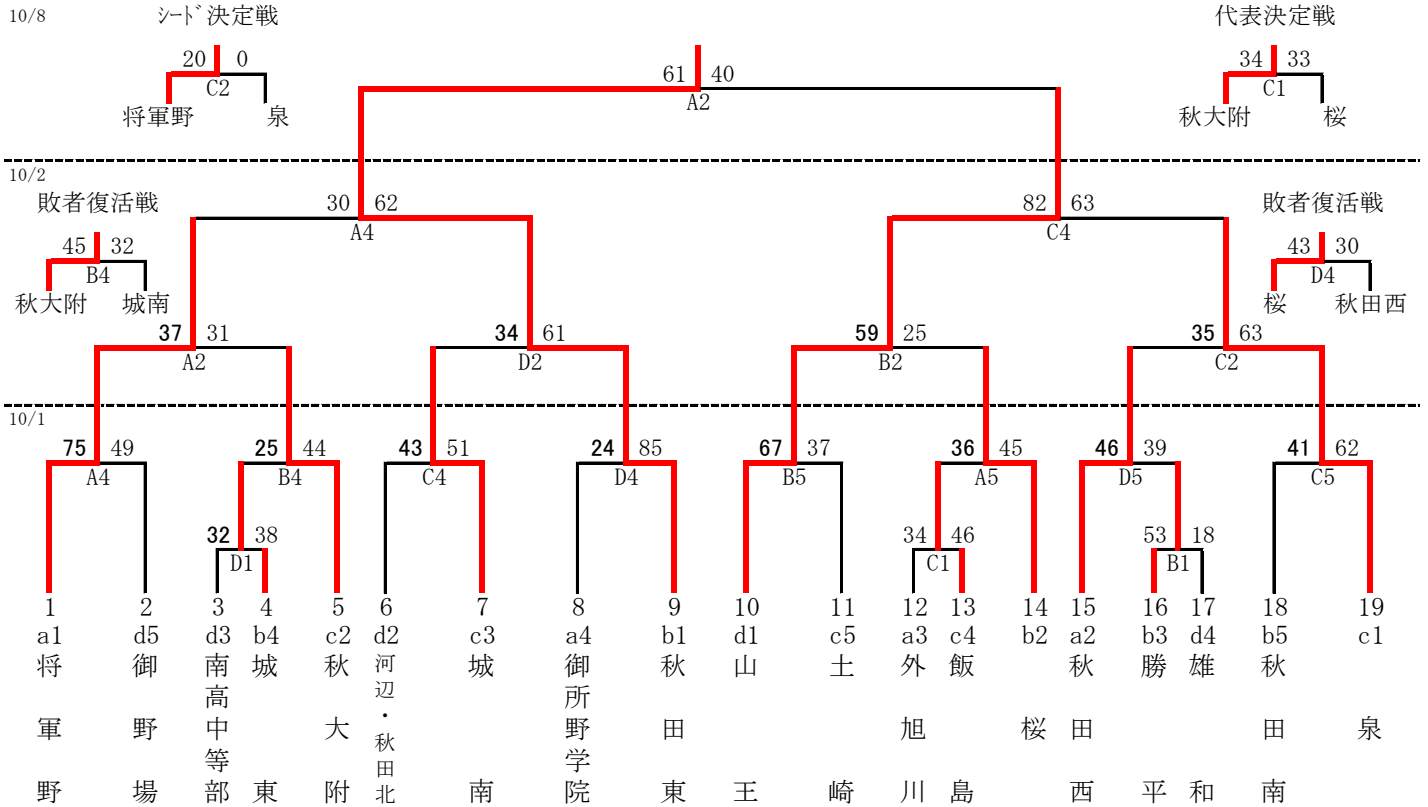

# 令和4年度第60回秋田市中学校秋季バスケットボール大会

◎組み合わせ

[男子の部]

[女子の部]

◎試合開始時間

10月1日(土)
8:00開場
① 9:00~
② 10:45~
③ 12:30~
④ 14:15~
⑤ 16:00~

10月2日(日)
8:00開場
① 9:00~
② 10:45~
③ 12:30~
④ 14:15~
終了後片付け

10月8日(土)
8:00開場& 会場準備
① 9:30~
② 11:15~
③ 13:00~
終了後片付け

入場時刻
選手:開始50分前 T0生徒:35分前 観覧者:開始20分前

インターバル・ハーフタイム
2分-10分-2分

会場
10/1・2 CNAアリーナ★あきた (A・B・C・Dコート)
10/8 県営トレーニングセンター (A・Dコート)

※会場準備

CNAアリーナ★あきた9月30日(金) 夕方、県営トレーニングセンター10月8日(土) 朝