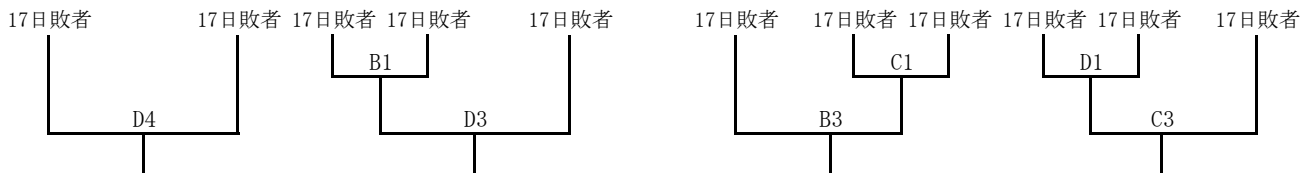

令和4年度第36回秋田市中学校冬季バスケットボール強化大会

◎組み合わせ

[男子の部]

12/24 男子強化試合

[女子の部]

12/24 女子強化試合

◎試合開始時間 (アップ時間25分保証)

12月17日(土)
7:45 開場&会場準備
① 9:00~
② 10:35~
③ 12:10~
④ 13:45~
⑤ 15:30~

12月24日(土)
8:00 開場&会場準備
① 9:30~
② 11:05~
③ 12:40~
④ 14:15~
⑤ 16:00~

12月25日(日)
8:00 開場&会場準備
① 9:00~
② 10:45~
各試合後表彰
終了後片付け

入場時刻
選手:開始40分前 T0生徒:25分前
観覧者:開始15分前

インターバル・ハーフタイム
1分-7分-1分

会場
12/17 CNAアリーナ★あきた (A・B・C・Dコート)
12/24・25 県営トレーニングセンター (A・B・C・Dコート)