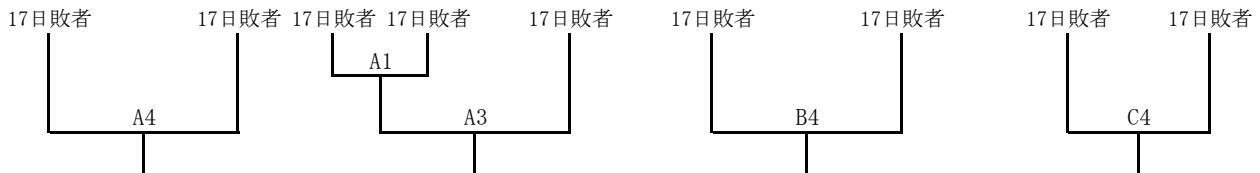

令和4年度第36回秋田市中学校冬季バスケットボール強化大会

◎組み合わせ

[男子の部]

12/24 男子強化試合

[女子の部]

12/24 女子強化試合

◎試合開始時間 (アップ時間25分保証)

12月17日(土)
7:45 開場&会場準備
① 9:00~
② 10:35~
③ 12:10~
④ 13:45~
⑤ 15:30~

12月24日(土)
8:00 開場&会場準備
① 9:30~
② 11:05~
③ 12:40~
④ 14:15~
⑤ 16:00~

12月25日(日)
8:00 開場&会場準備
① 9:00~
② 10:45~
各試合後表彰
終了後片付け

入場時刻
選手:開始40分前 T0生徒:25分前
観覧者:開始15分前

インターバル・ハーフタイム
1分-7分-1分

会場
12/17 CNAアリーナ★あきた (A・B・C・Dコート)
12/24・25 県営トレーニングセンター (A・B・C・Dコート)