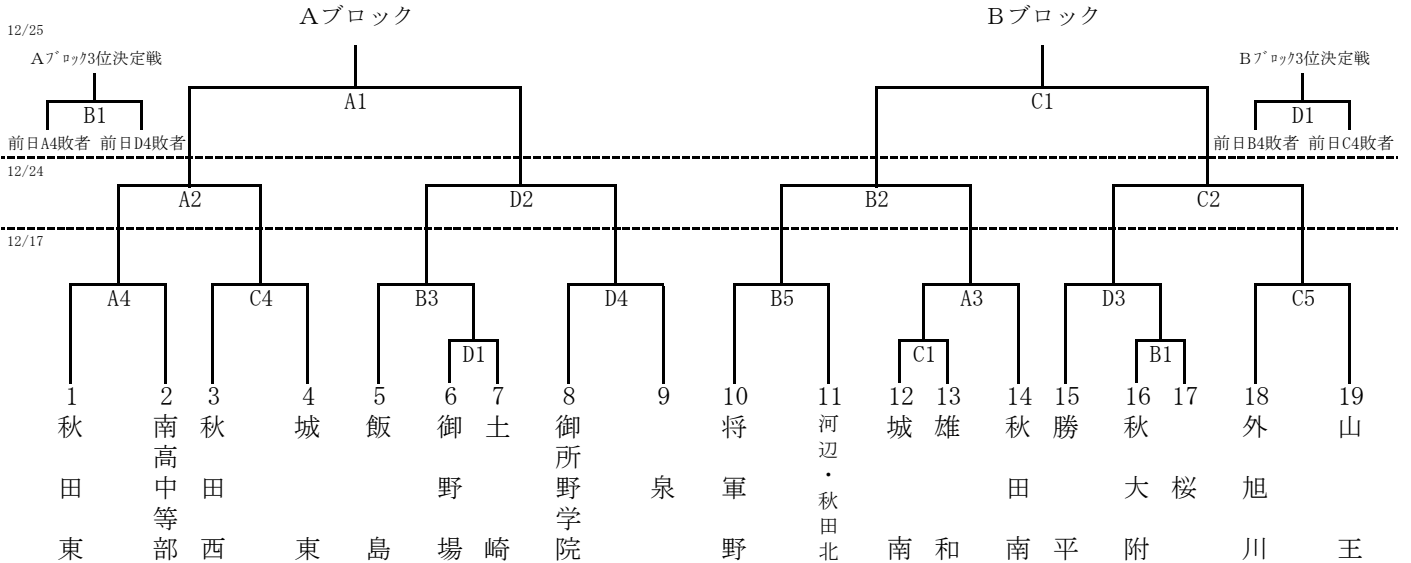

令和4年度第36回秋田市中学校冬季バスケットボール強化大会

◎組み合わせ

[男子の部]

12/24 男子強化試合

[女子の部]

12/24 女子強化試合

◎試合開始時間 (アップ時間25分保証)

12月17日(土)
7:45 開場&会場準備
① 9:00~
② 10:35~
③ 12:10~
④ 13:45~
⑤ 15:30~

12月24日(土)
8:00 開場&会場準備
① 9:30~
② 11:05~
③ 12:40~
④ 14:15~
⑤ 16:00~

12月25日(日)
8:00 開場&会場準備
① 9:00~
② 10:45~
各試合後表彰
終了後片付け

入場時刻
選手:開始40分前 T0生徒:25分前
観覧者:開始15分前

インターバル・ハーフタイム
1分-7分-1分

会場
12/17 CNAアリーナ★あきた (A・B・C・Dコート)
12/24・25 県営トレーニングセンター (A・B・C・Dコート)