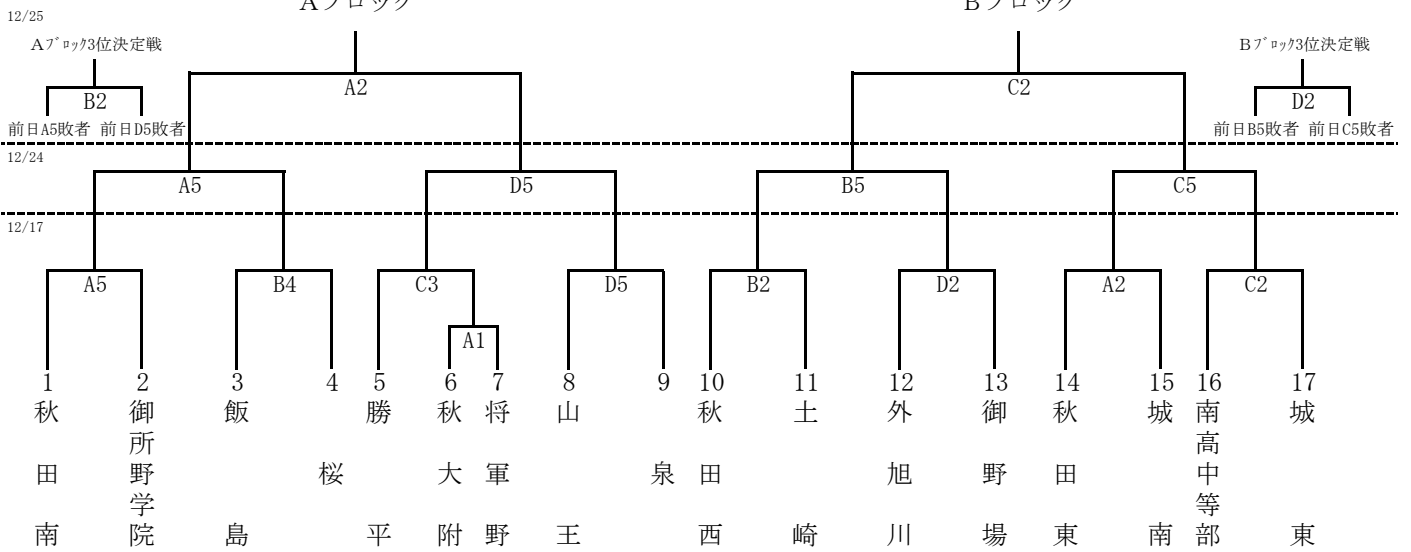

令和4年度第36回秋田市中学校冬季バスケットボール強化大会

◎組み合わせ

[男子の部]

12/24 男子強化試合

[女子の部]

12/24 女子強化試合

◎試合開始時間 (アップ時間25分保証)

12月17日(土)
7:45 開場&会場準備
① 9:00~
② 10:35~
③ 12:10~
④ 13:45~
⑤ 15:30~

12月24日(土)
8:00 開場&会場準備
① 9:30~
② 11:05~
③ 12:40~
④ 14:15~
⑤ 16:00~

12月25日(日)
8:00 開場&会場準備
① 9:00~
② 10:45~
各試合後表彰
終了後片付け

入場時刻
選手:開始40分前 T0生徒:25分前
観覧者:開始15分前

インターバル・ハーフタイム
1分-7分-1分

会場
12/17 CNAアリーナ★あきた (A・B・C・Dコート)
12/24・25 県営トレーニングセンター (A・B・C・Dコート)