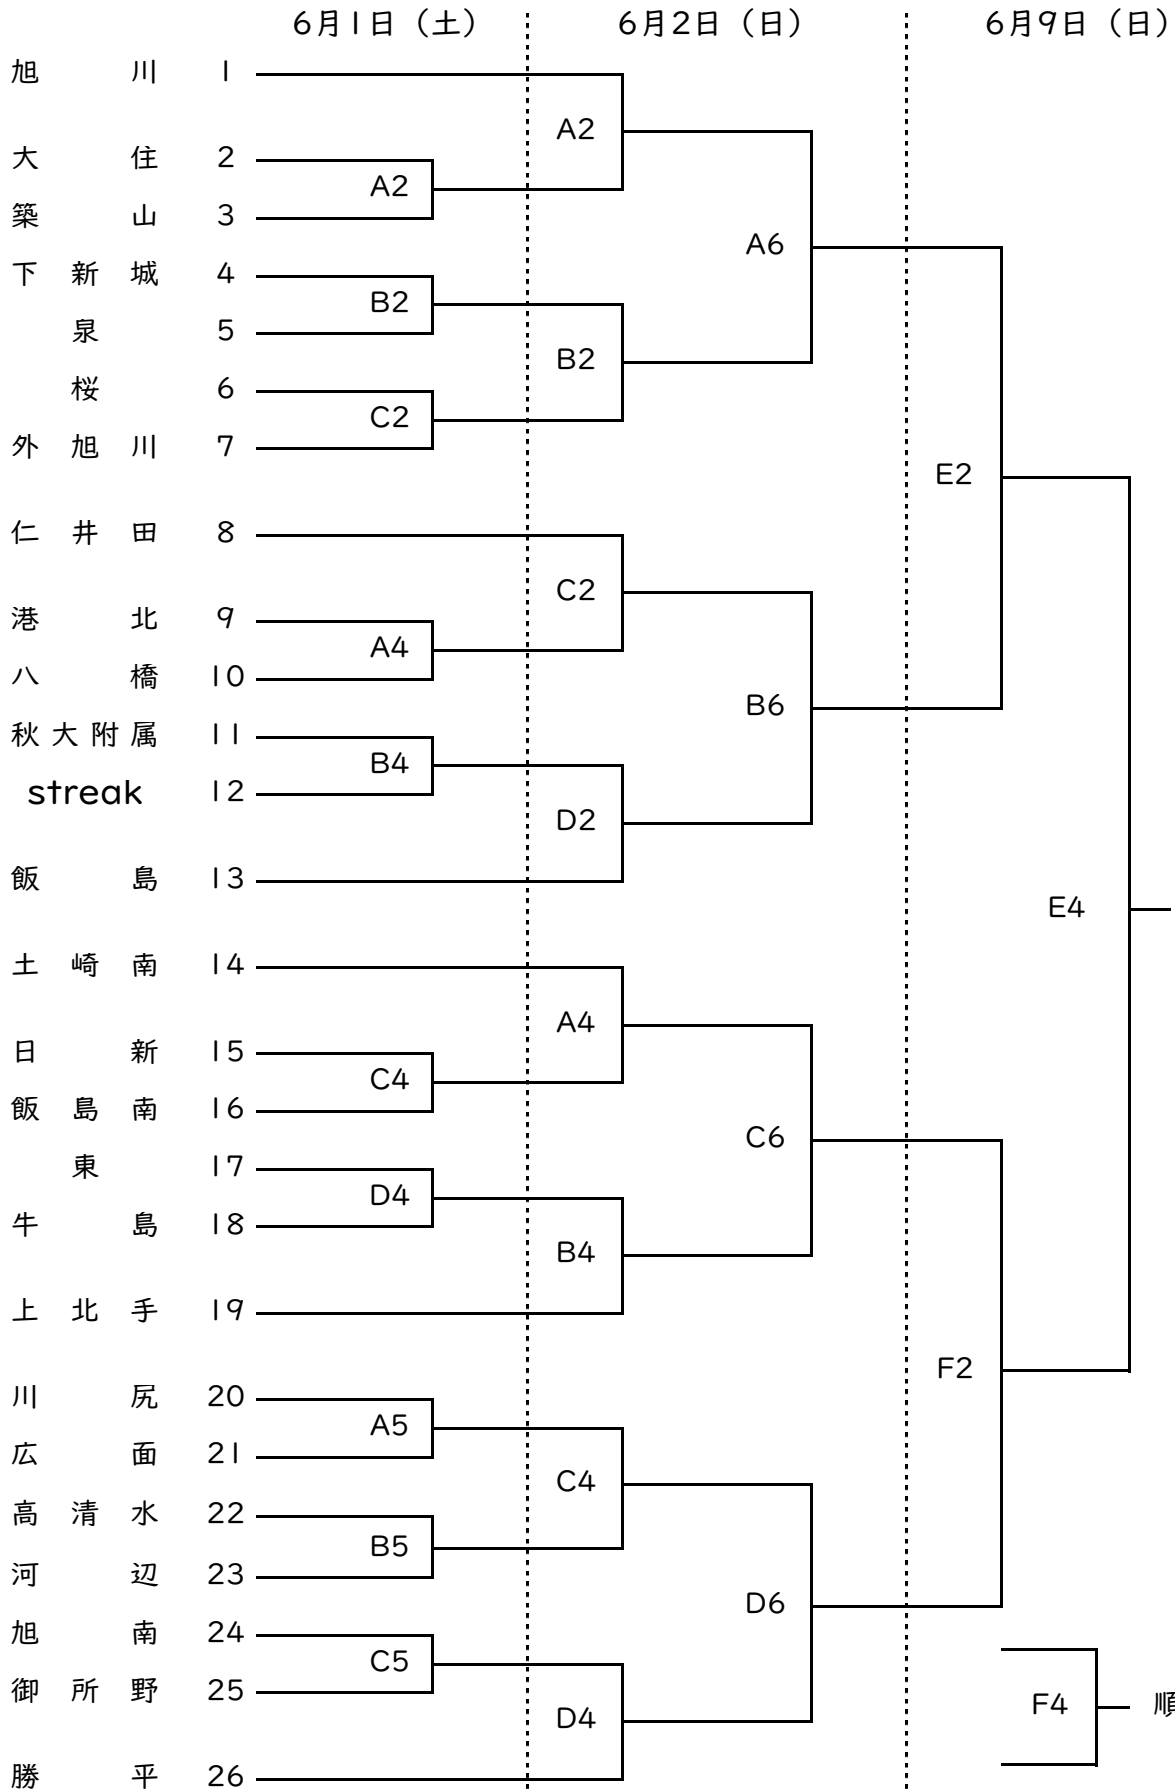

# 2024年度 第55回 秋田市ミニバスケットボール夏季大会

【男子組合せ】 コート：県営トレセン (A, B, C, D) 県立体育館 (E, F)

| 試 合     | 1    | 2     | 3     | 4     | 5     | 6     | 7     |
|---------|------|-------|-------|-------|-------|-------|-------|
| トレセン、県立 | 9:00 | 10:15 | 11:30 | 12:45 | 14:00 | 15:15 | 16:30 |

※入場は試合開始1時間前

# 2024年度 第55回 秋田市ミニバスケットボール夏季大会

【女子組合せ】 コート：県営トレセン (A, B, C, D) 県立体育館 (E, F)

| 試合      | 1    | 2     | 3     | 4     | 5     | 6     | 7     |
|---------|------|-------|-------|-------|-------|-------|-------|
| トレセン、県立 | 9:00 | 10:15 | 11:30 | 12:45 | 14:00 | 15:15 | 16:30 |