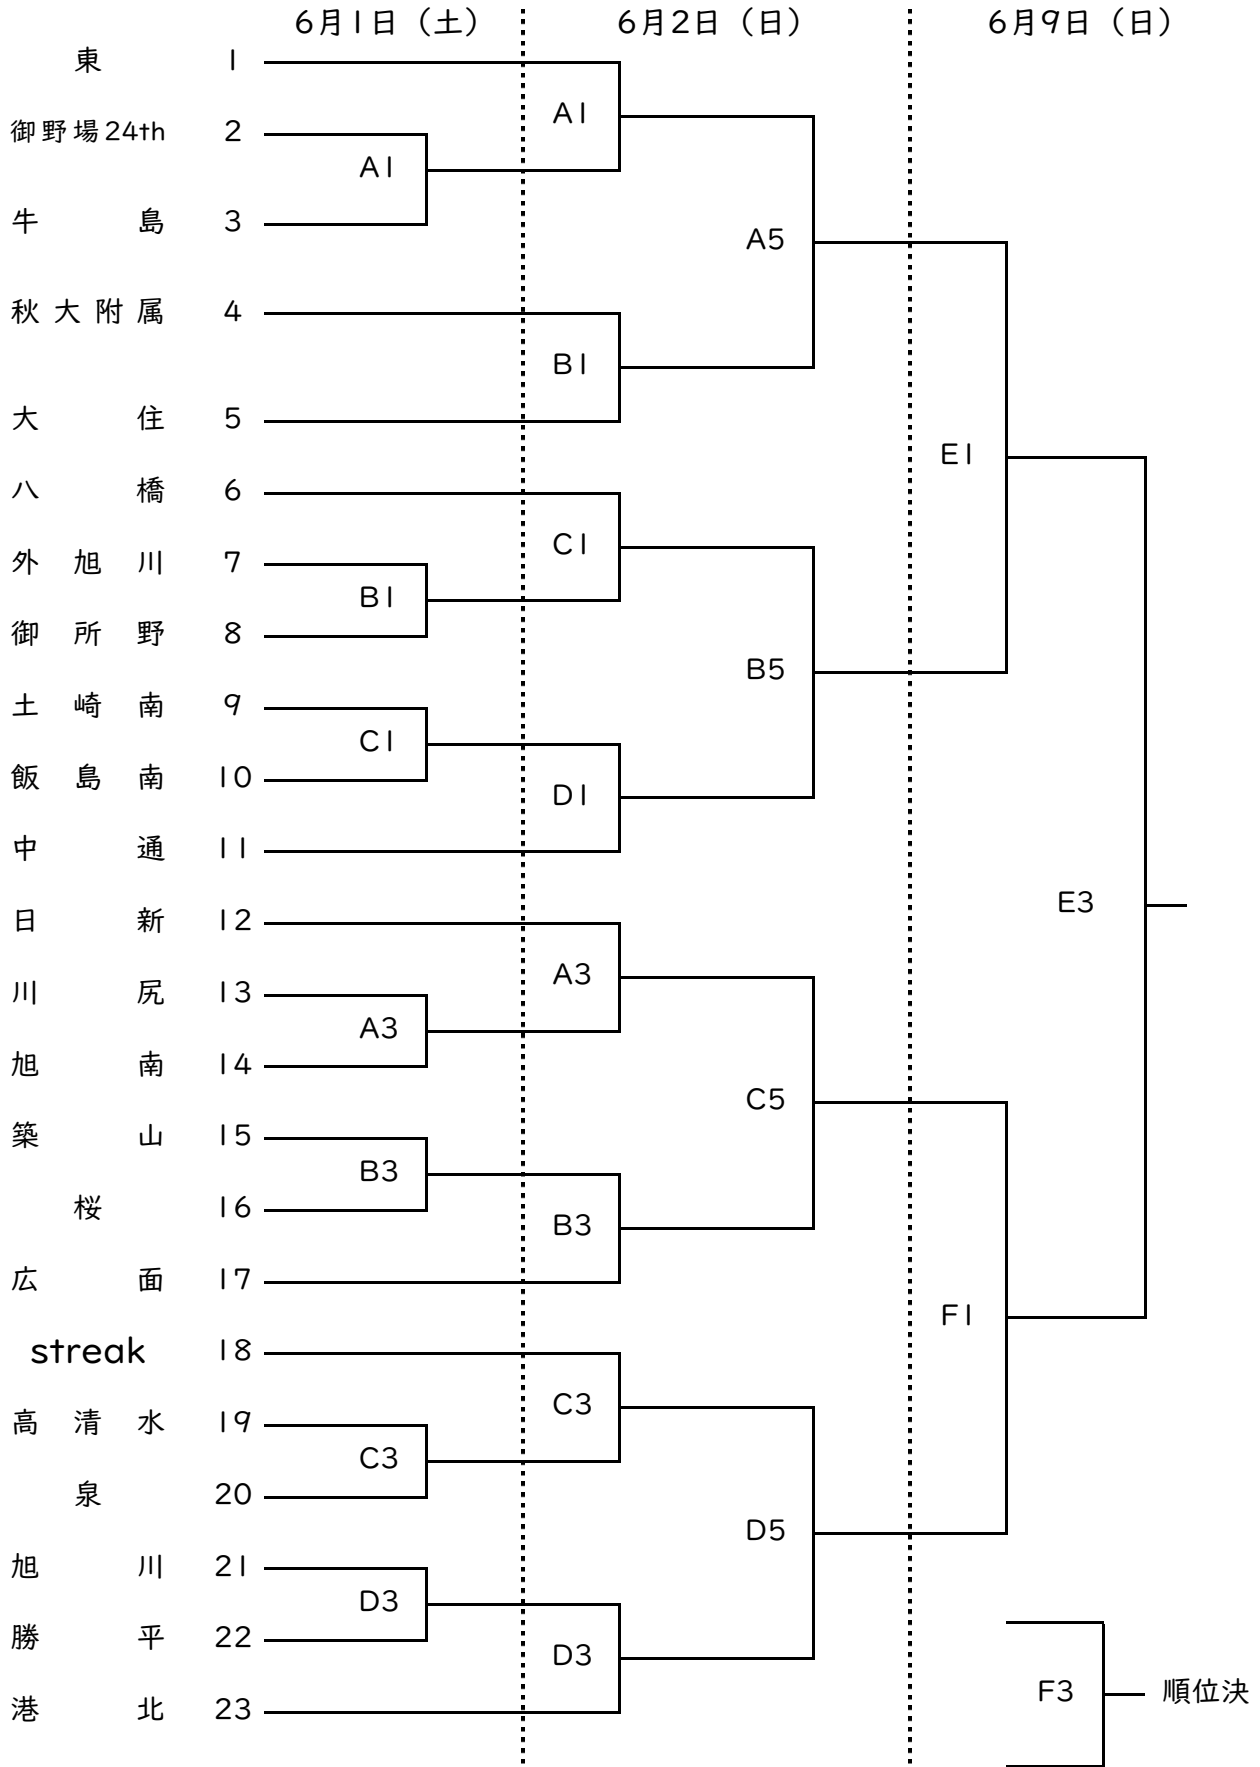

# 2024年度 第55回 秋田市ミニバスケットボール夏季大会

【男子組合せ】 コート：県営トレセン (A, B, C, D) 県立体育館 (E, F)

| 試 合     | 1    | 2     | 3     | 4     | 5     | 6     | 7     |
|---------|------|-------|-------|-------|-------|-------|-------|
| トレセン、県立 | 9:00 | 10:15 | 11:30 | 12:45 | 14:00 | 15:15 | 16:30 |

※入場は試合開始1時間前

# 2024年度 第55回 秋田市ミニバスケットボール夏季大会

【女子組合せ】 コート：県営トレセン (A, B, C, D) 県立体育館 (E, F)

| 試合      | 1    | 2     | 3     | 4     | 5     | 6     | 7     |
|---------|------|-------|-------|-------|-------|-------|-------|
| トレセン、県立 | 9:00 | 10:15 | 11:30 | 12:45 | 14:00 | 15:15 | 16:30 |